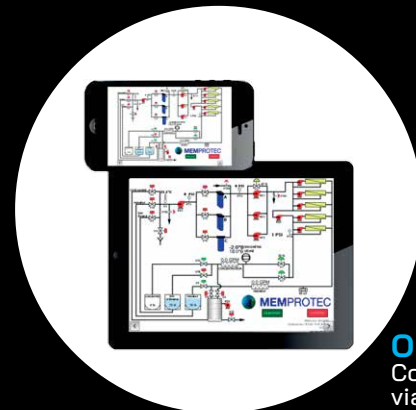

Options

- + Gestion des eaux de lavage avec pH mètre
- + Drainage par air "Mempro Flush" brevet # CA 2,733,617
- + Débitmètres de perméat sur chaque caisson
- + Écran tactile avec un accès web
- + 1 ou 2 pompes interstages avec VFD
- + Caisson haute pression 600 PSI vs 500 PSI
- + Lecteur de brix en continu
- + Plomberie complète en acier inoxydable
- + Filtre à savon en acier inoxydable
- + Automatisation complète
- + 230V – 460V – 600V – 3 phases

Optionnel
Contrôle à distance
via un accès Web

Modèle	Membrane	Préfiltre 5 microns	POMPES			Amps. 240 volts	Dimensions (LxPxH)
			Alimentation	Pression	Recirculation		
MemPro 3000 HD-SS	3 x S	1 x 7 x 20"	5 hp	2 x 5 hp	3 x 1,5 hp	80	90" x 49-1/2" x 78"
MemPro 4000 HD-SS	4 x S	1 x 7 x 20"	5 hp	2 x 5 hp	4 x 1,5 hp	87	90" x 49-1/2" x 78"
MemPro 5000 HD-SS	5 x S	1 x 7 x 20"	5 hp	3 x 5 hp	5 x 1,5 hp	116	90" x 49-1/2" x 78"
MemPro 6000 HD-SS	6 x S	1 x 7 x 20"	5 hp	3 x 5 hp	6 x 1,5 hp	123	90" x 49-1/2" x 78"
MemPro 7000 HD-SS	7 x S	1 x 7 x 20"	5 hp	3 x 5 hp	7 x 1,5 hp	130	90" x 49-1/2" x 78"
MemPro 8000 HD-SS*	8 x S	1 x 7 x 20"	5 hp	3 x 5 hp	8 x 1,5 hp	137	90" x 49-1/2" x 78"
MemPro 9000 HD-SS	9 x S	1 x 7 x 20"	5 hp	2 x 7,5 hp	9 x 1,5 hp	147	90" x 49-1/2" x 93"
MemPro 10 000 HD-SS	10 x S	1 x 7 x 20"	5 hp	2 x 7,5 hp	10 x 1,5 hp	154	90" x 49-1/2" x 93"
MemPro 12 000 HD-SS	8 x S et 2 x D	1 x 7 x 20"	5 hp	2 x 7,5 hp	8 x 1,5 hp et 2 x 3 hp	163	108-1/2" x 49-1/2" x 93"

S = caisson simple | D = caisson double

*Modèle identifié sur la photo