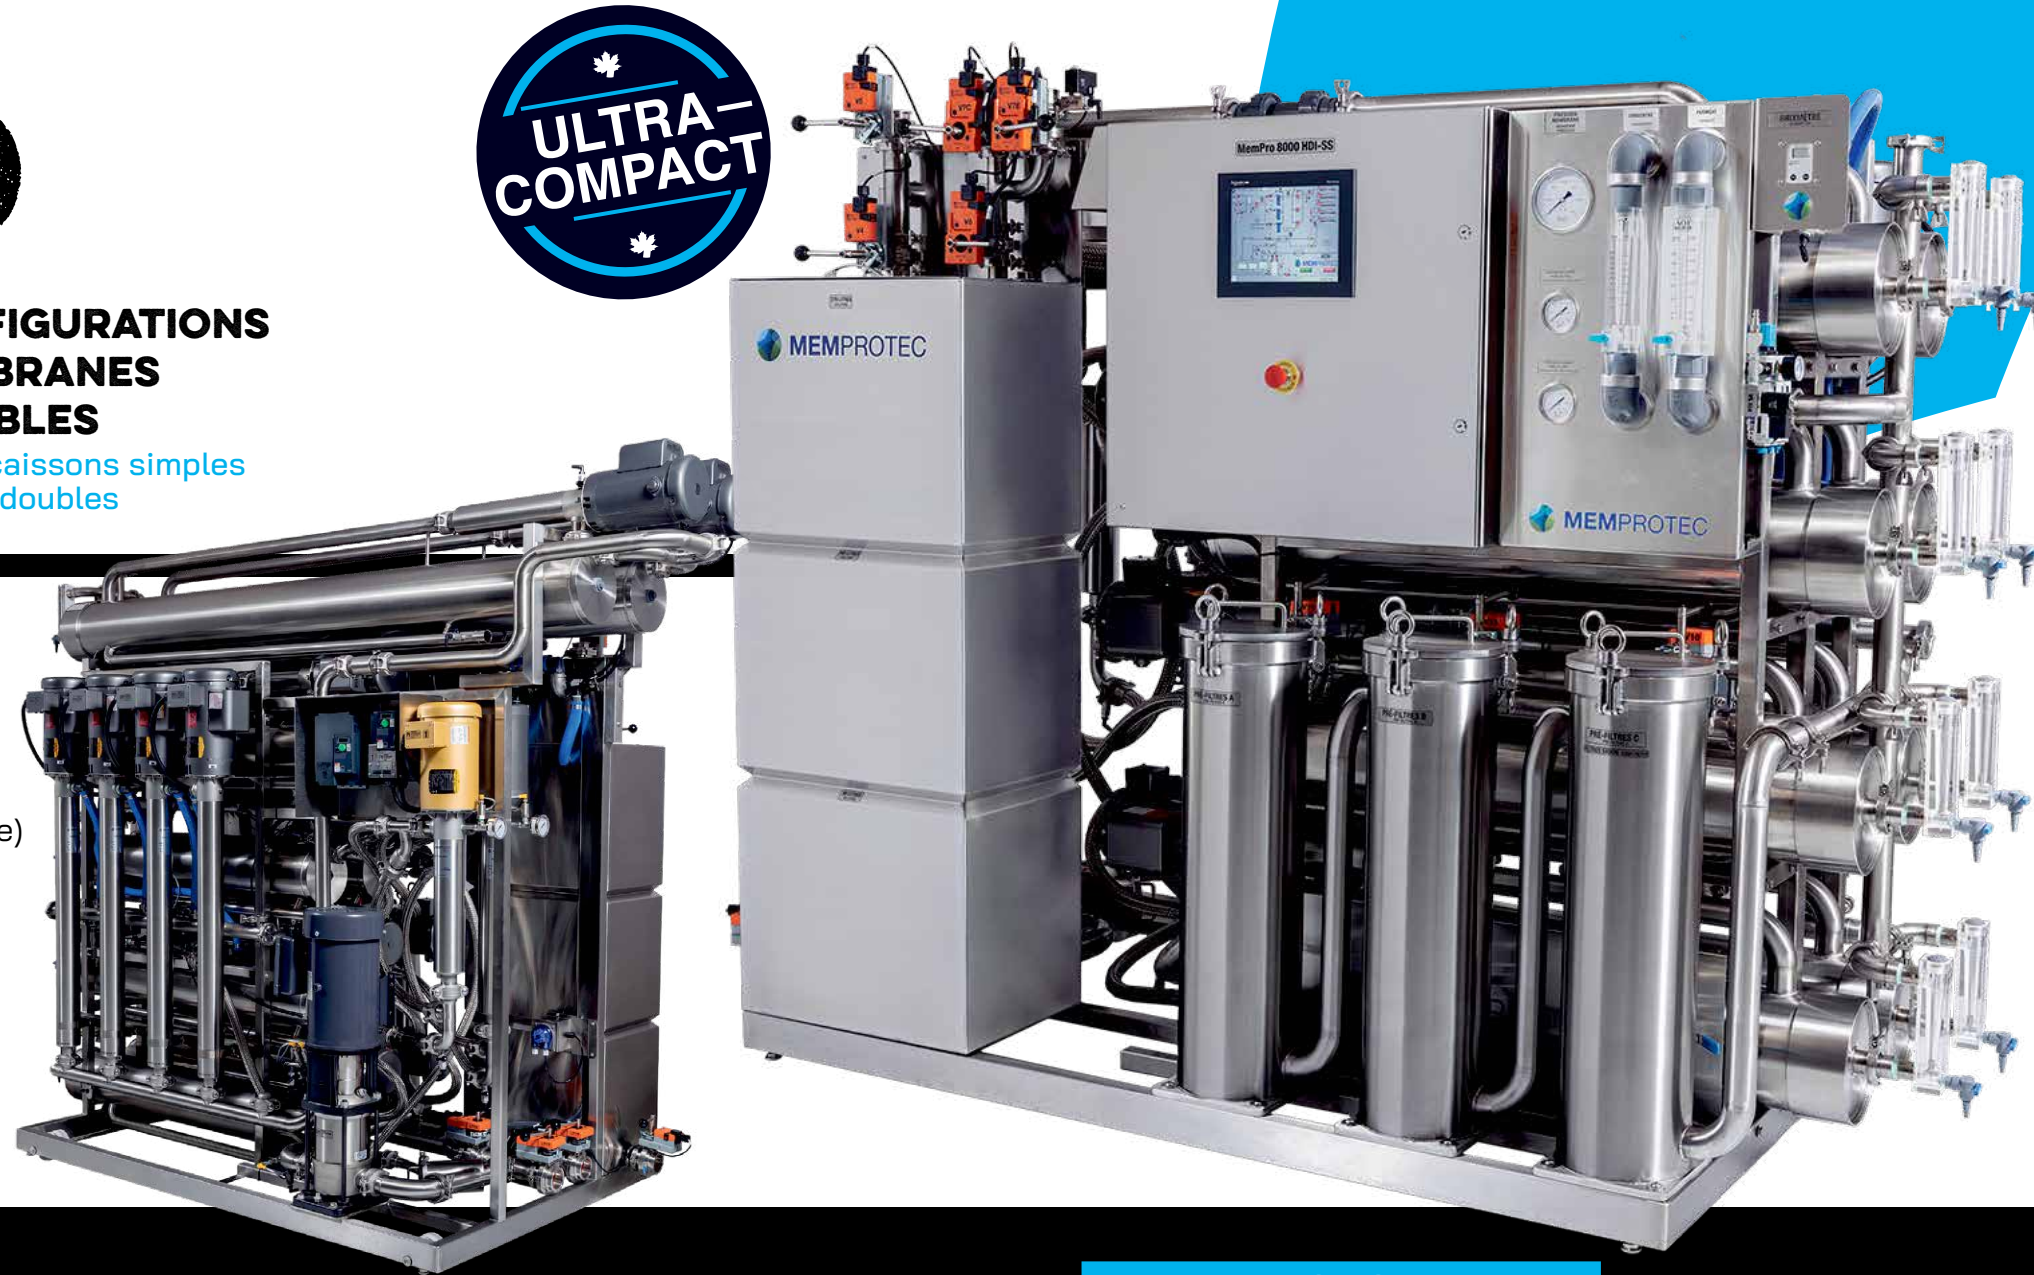

NOUVELLE CONFIGURATION D'OSMOSE

Plus de **50**
CHOIX
DE CONFIGURATIONS
DE MEMBRANES
DISPONIBLES
combinant caissons simples
et caissons doubles

ULTRA-
COMPACT

- Qualité & Performance supérieure
- Conception unimodulaire
- Recirculation positive sur les membranes
- Châssis & tuyauterie en acier inoxydable
- Pompe en acier inox avec moteur industriel (monté au-dessus de la pompe)
- Cuve de lavage intégrée en acier inoxydable
- Possibilité d'expansion jusqu'à 12 membranes, 5 pompes haute pression
- Lecteur de conductivité & température digital
- Protection basse pression & haute température
- 1 ensemble de 7 filtres 20 po en acier inoxydable
- Filtre à crépine en acier inoxydable
- Garantie limitée de 5 ans

Optionnel
Contrôle à distance
via un accès Web

Modèle	Membrane	Préfiltre 5 microns	POMPES			Amps. 240 volts	Dimensions (LxPxH)
			Alimentation	Pression	Recirculation		
MemPro 3000 HD-SS	3 x S	1 x 7 x 20"	5 hp	2 x 5 hp	3 x 1,5 hp	80	90" x 49-1/2" x 78"
MemPro 4000 HD-SS	4 x S	1 x 7 x 20"	5 hp	2 x 5 hp	4 x 1,5 hp	87	90" x 49-1/2" x 78"
MemPro 5000 HD-SS	5 x S	1 x 7 x 20"	5 hp	3 x 5 hp	5 x 1,5 hp	116	90" x 49-1/2" x 78"
MemPro 6000 HD-SS	6 x S	1 x 7 x 20"	5 hp	3 x 5 hp	6 x 1,5 hp	123	90" x 49-1/2" x 78"
MemPro 7000 HD-SS	7 x S	1 x 7 x 20"	5 hp	3 x 5 hp	7 x 1,5 hp	130	90" x 49-1/2" x 78"
MemPro 8000 HD-SS*	8 x S	1 x 7 x 20"	5 hp	3 x 5 hp	8 x 1,5 hp	137	90" x 49-1/2" x 78"
MemPro 9000 HD-SS	9 x S	1 x 7 x 20"	5 hp	2 x 7,5 hp	9 x 1,5 hp	147	90" x 49-1/2" x 93"
MemPro 10 000 HD-SS	10 x S	1 x 7 x 20"	5 hp	2 x 7,5 hp	10 x 1,5 hp	154	90" x 49-1/2" x 93"
MemPro 12 000 HD-SS	8 x S et 2 x D	1 x 7 x 20"	5 hp	2 x 7,5 hp	8 x 1,5 hp et 2 x 3 hp	163	108-1/2" x 49-1/2" x 93"