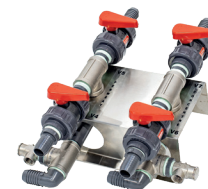

25 gl 3805100
34 gl 3805101
40 gl 3805104
Barrel cap 3805102

Strainer

1" 398505
1½" 39957
2" 398504
3" 398507

Valve panel

½" 501525
¾" 501526
1" 501527
1-¼" 501530

20" Filter Housing

Big blue 399931
10" 38019
20" 38009