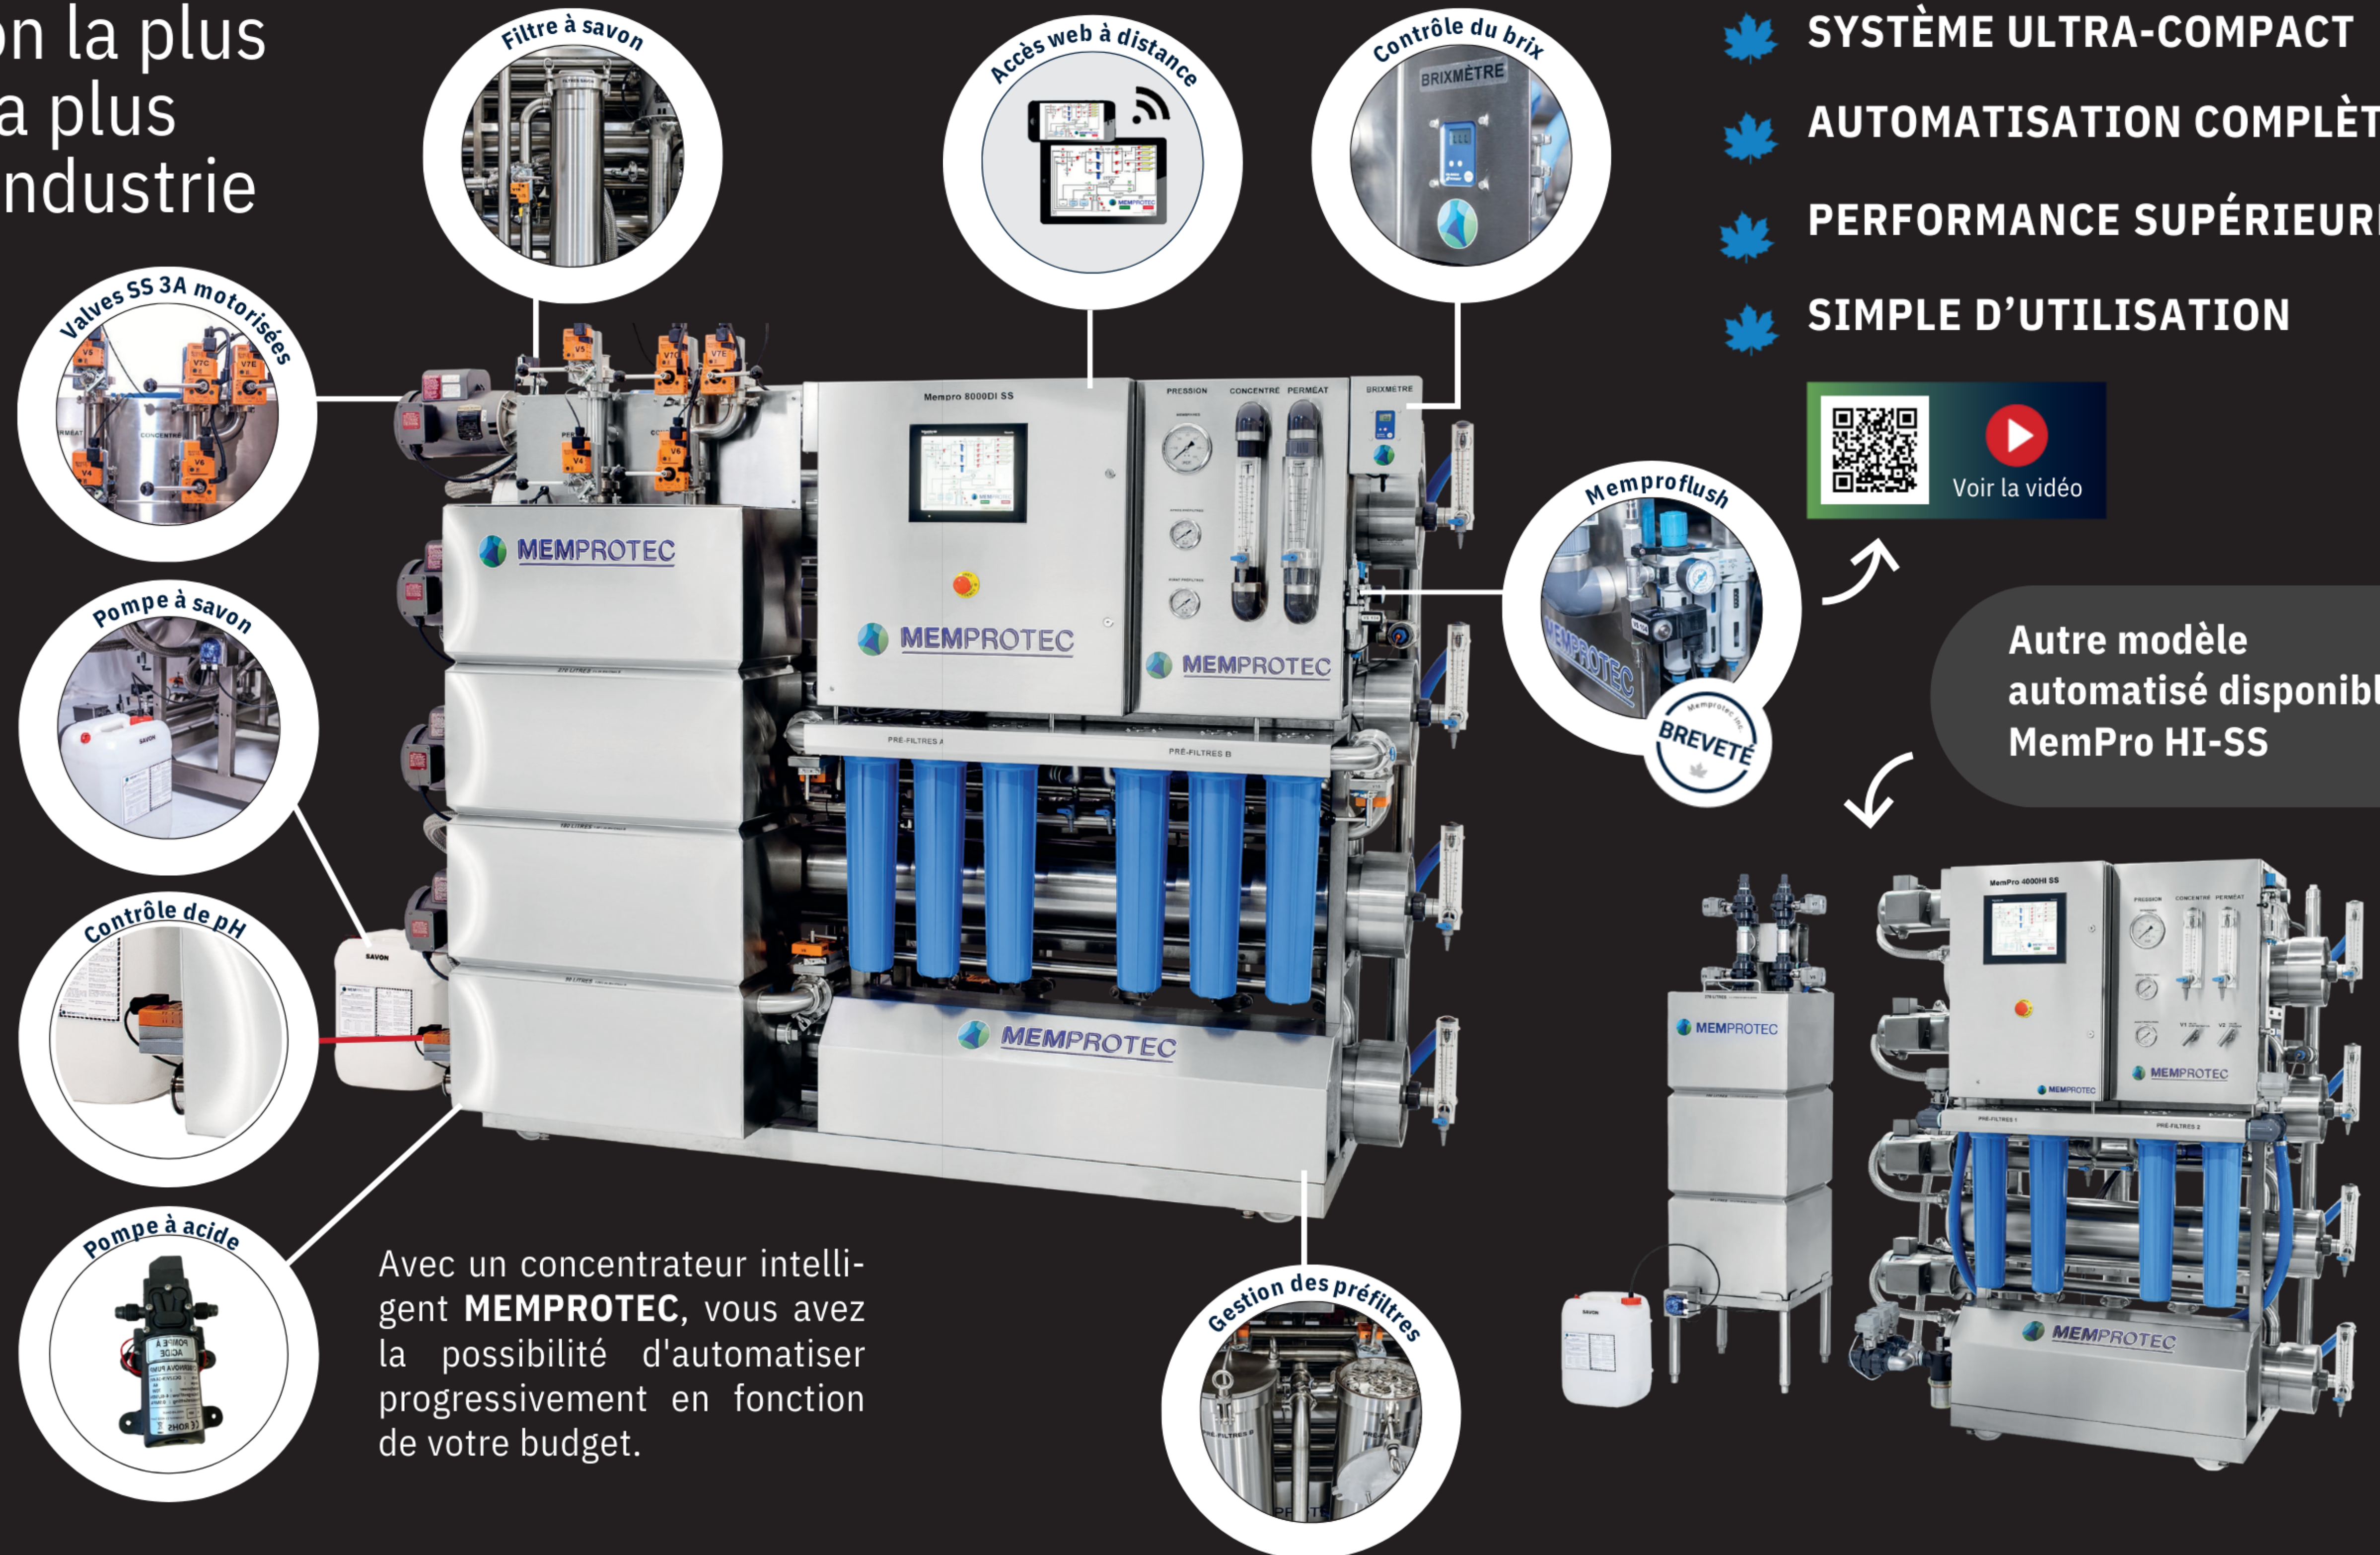

## MemProSMART

L'automatisation la plus intelligente et la plus appréciée de l'industrie

### MemPro HI-SS et MemPro DI-SS

- Gestion intelligente des opérations
- Sélection automatique des réservoirs
- Contrôle du niveau des réservoirs
- Démarrage intelligent automatisé
- Gestion intelligente de la pression d'opération
- Gestion intelligente du taux de concentration
- Gestion de la performance du système
- Vidange automatisée du système par air «MemPro Flush»
- Contrôle intelligent du lavage et rinçage
- Contrôle à distance des paramètres et alarme opérationnels par accès web
- Gestion automatisée des préfiltres
- Rapport de performances des PEP par courriel
- Gestion du filtre à savon

Avec un concentrateur intelligent **MEMPROTEC**, vous avez la possibilité d'automatiser progressivement en fonction de votre budget.

- SYSTÈME ULTRA-COMPACT
- AUTOMATISATION COMPLÈTE
- PERFORMANCE SUPÉRIEURE
- SIMPLE D'UTILISATION